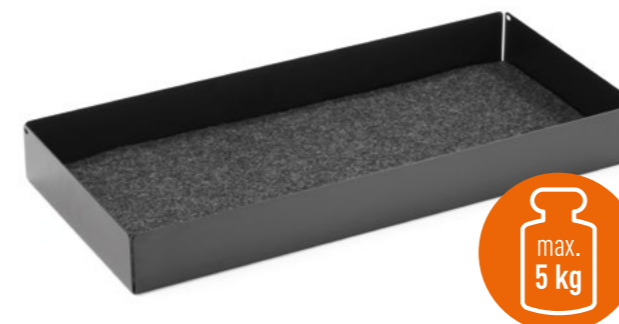

EFFECT skrivbordsunderlägg

- Skrivunderlägg tillverkad av 60% återvunnen PET filt med uppfällbar mobilhållare.
- Underläggets behagliga yta ger en skön skrivkänsla och skyddar samtidigt bordet mot repor och märken.
- Valfri användning: mobilhållaren kan enkelt fällas upp och tryckas ner igen i mattan utan att den syns.
- Smidig och elegant: underlägget kan vikas ihop på mitten, perfekt för ett hemmakontor
- Skrivunderlägget är tillverkat av ett material som är lätt att hålla rent. Ytan kan torkas av med en fuktig trasa.
- Filtmaterialet är ljuddämpande och har därmed en positiv effekt på akustiken.